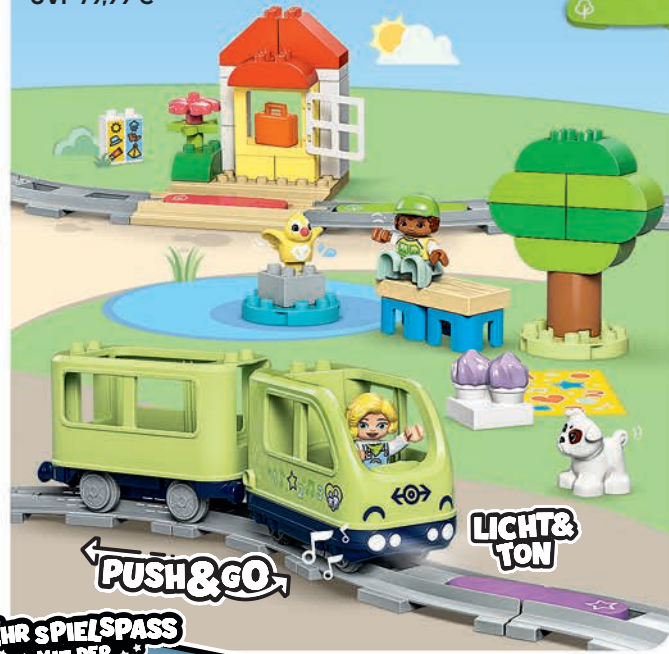

duplo

1 AKTIONS-
STEIN

10425
Eisenbahntunnel und
Schienen – Erweiterungsset
2+ Jahre
UVP 19,99 €*

10427
Interaktive Abenteuer-Eisenbahn
2+ Jahre
UVP 79,99 €*

3 AKTIONS-
STEINE

10428
Große interaktive Eisenbahn
3+ Jahre
UVP 139,99 €*