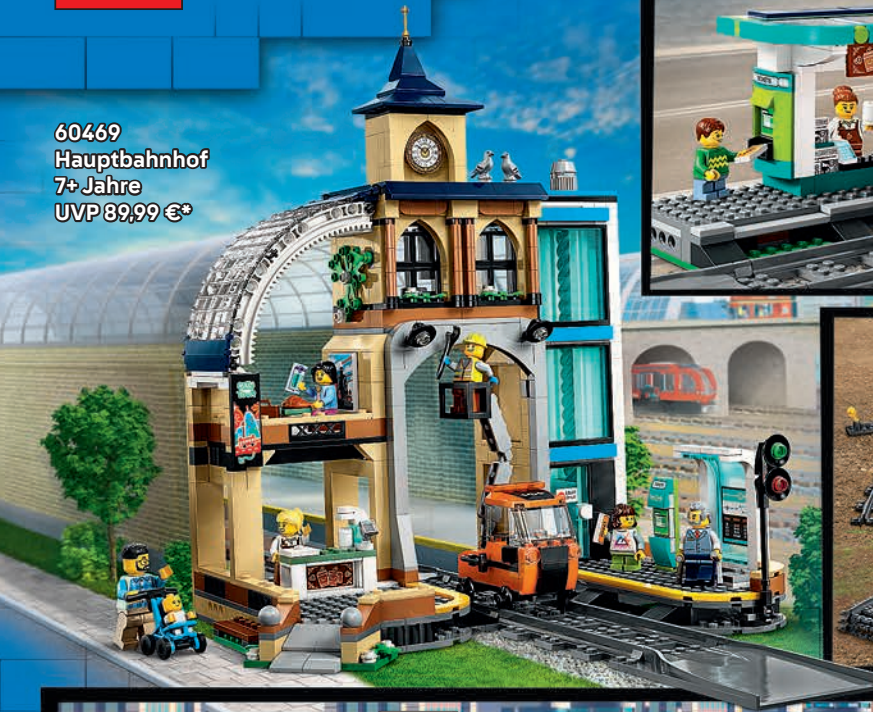

60469
Hauptbahnhof
7+ Jahre
UVP 89,99 €*

60423
Straßenbahn mit Haltestelle
7+ Jahre
UVP 89,99 €*