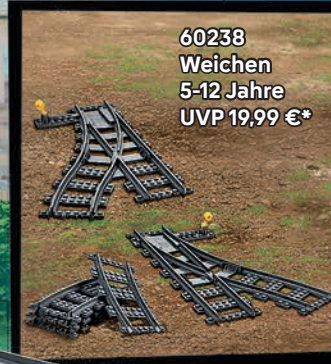

60238
Weichen
5-12 Jahre
UVP 19,99 €*