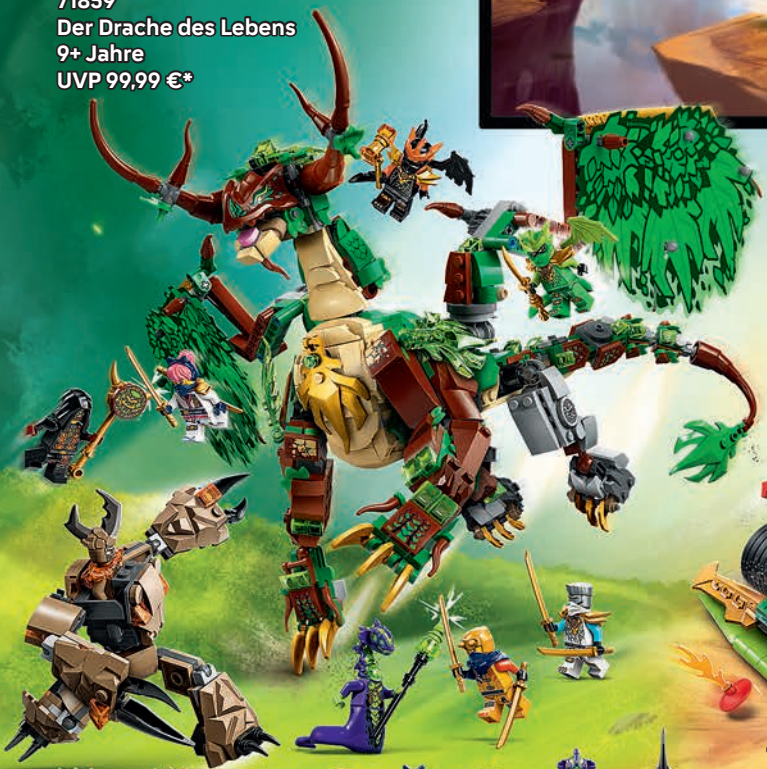

71828
Lloyds Actionflitzer
7+ Jahre
UVP 24,99 €*