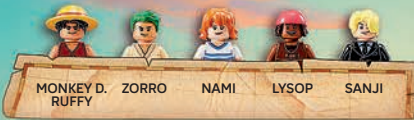

NETFLIX
ONE PIECE
A NETFLIX SERIES

75637
Zirkuszelt von
Buggy dem Clown
8+ Jahre
UVP 49,99 €*

MONKEY D. RUFFY ZORRO NAMI BUGGY DER CLOWN

MONKEY D. RUFFY ZORRO NAMI LYSOP SANJI

75639
Das Piratenschiff
Flying Lamb
10+ Jahre
UVP 129,99 €*