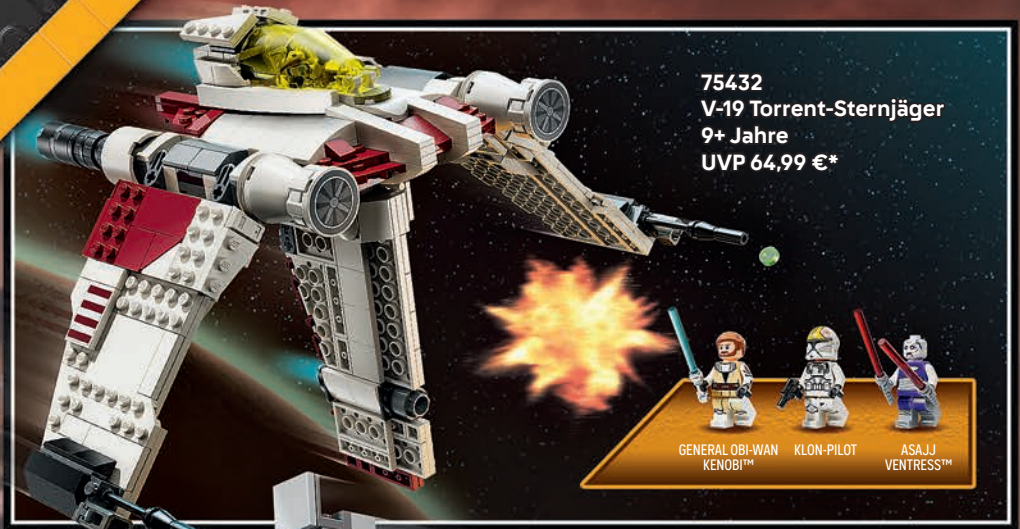

STAR WARS™

75432
V-19 Torrent-Sternjäger
9+ Jahre
UVP 64,99 €*