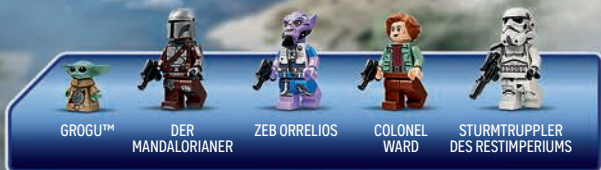

ANZELLANER ANZELLANER GROGU™

75447
Razor Crest™
10+ Jahre
UVP 149,99 €*

75446
Grogu™
(Lehrling des
Mandalorianers)
10+ Jahre
UVP 129,99 €*

GROGU™

GROGU™ DER MANDALORIANER ZEB ORRELIOS COLONEL WARD STURMTRUPPIER DES RESTIMPERIJS