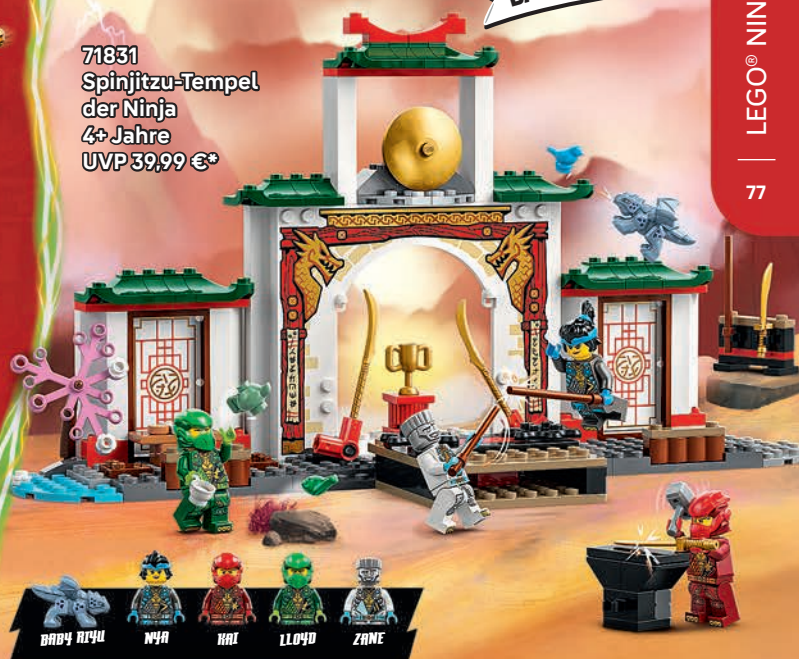

*Alle im Katalog genannten Preise sind unverbindliche Preisempfehlungen, an die der Handel in keiner Art und Weise gebunden ist.