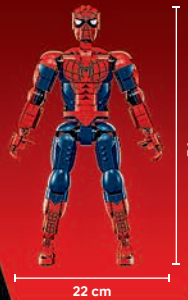

ALLES
NEU
JUNI

76350
Großer
Showdown:
Spider-Man vs. Hulk
8+ Jahre
UVP 89,99 €*

22 cm

36 cm