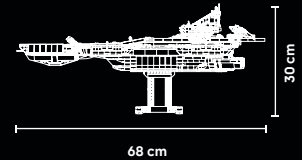

MARVEL

76354
S.H.I.E.L.D.-Helicarrier
UVP 369,99 €*

© 2026 MARVEL

ADULTS WELCOME

*Alle im Katalog genannten Preise sind unverbindliche Preisempfehlungen, an die der Handel in keiner Art und Weise gebunden ist.