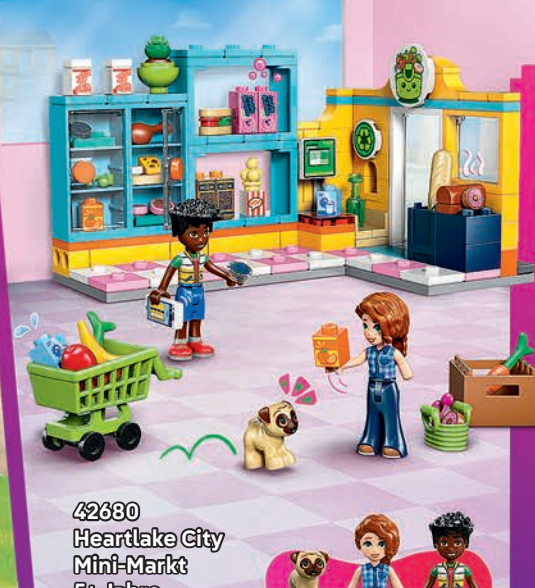

42684
Einhorn-Traumcafé
6+ Jahre
UVP 39,99 €*

Altya • Paisley • Iza

42680
Heartlake City
Mini-Markt
5+ Jahre
UVP 19,99 €*

Dango • Autumn • Zac

42687
Lianns Familienhaus
7+ Jahre
UVP 69,99 €*

Popcorn • Bubbles • Nova • Liann • Michelle • Paisley