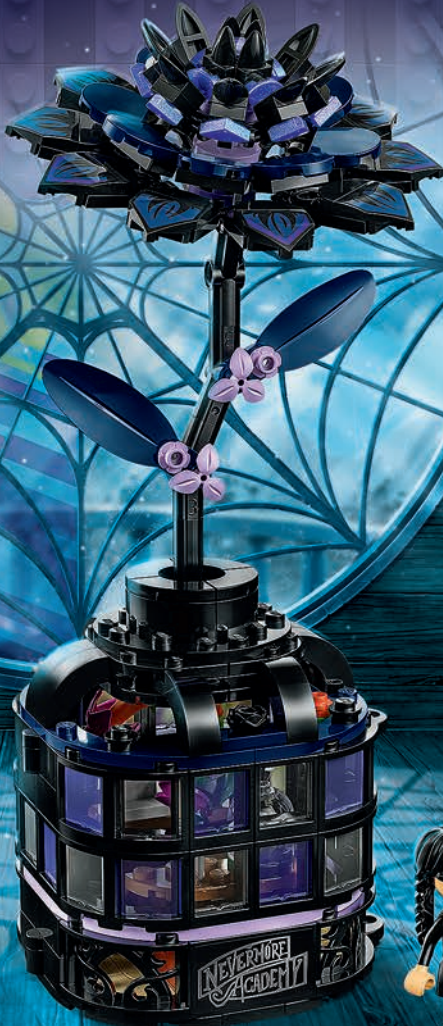

WEDNESDAY

76784
Schwarze Dahlie
9+ Jahre
UVP 24,99 €*
LEGO

WEDNESDAY © 2022-2026 MGM Television Entertainment Inc.
WEDNESDAY is a trademark of Tee & Charles Addams Foundation.
© 2026 Metro-Goldwyn-Mayer Studios Inc. All Rights Reserved.

*Alle im Katalog genannten Preise sind unverbindliche Preisempfehlungen, an die der Handel in keiner Art und Weise gebunden ist.