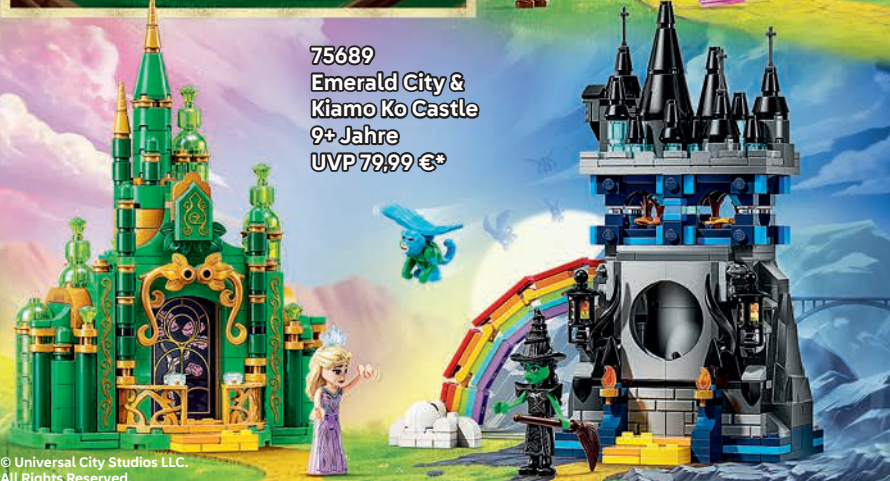

75688
Glindas Hochzeitstag
8+ Jahre
UVP 39,99 €*