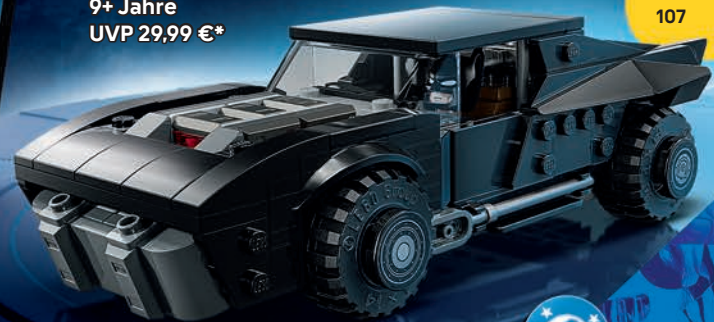

BATMAN

THE BATMAN and all related characters and elements © & ™ DC
and Warner Bros. Entertainment Inc. (s26)