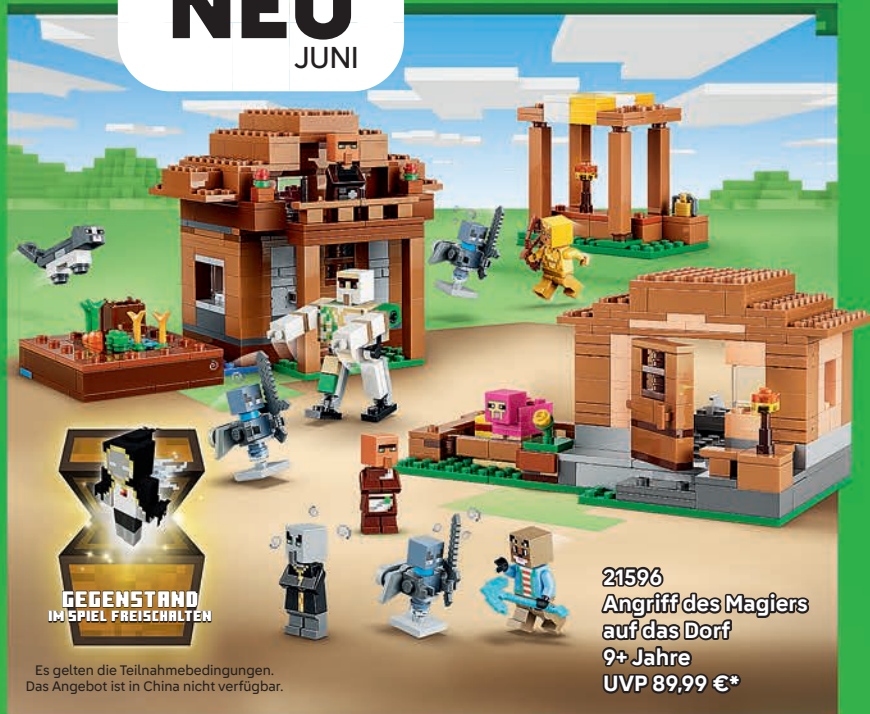

kids.LEGO.com/minecraft

Frag unbedingt erst deine Eltern oder einen
Erziehungsberechtigten, bevor du online gehst.

© 2026 Mojang AB. All Rights Reserved. Minecraft, the Minecraft logo, the Mojang
Studios logo and the Creeper logo are trademarks of the Microsoft group of companies.

GEGENSTAND
IMSPIEL FREISCHALTEN

Es gelten die Teilnahmebedingungen.
Das Angebot ist in China nicht verfügbar.

21596
Angriff des Magiers
auf das Dorf
9+ Jahre
UVP 89,99 €*