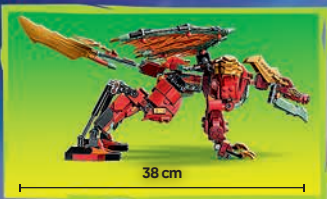

71868
Wyldfyres Drachenmech
9+ Jahre
UVP 89,99 €*