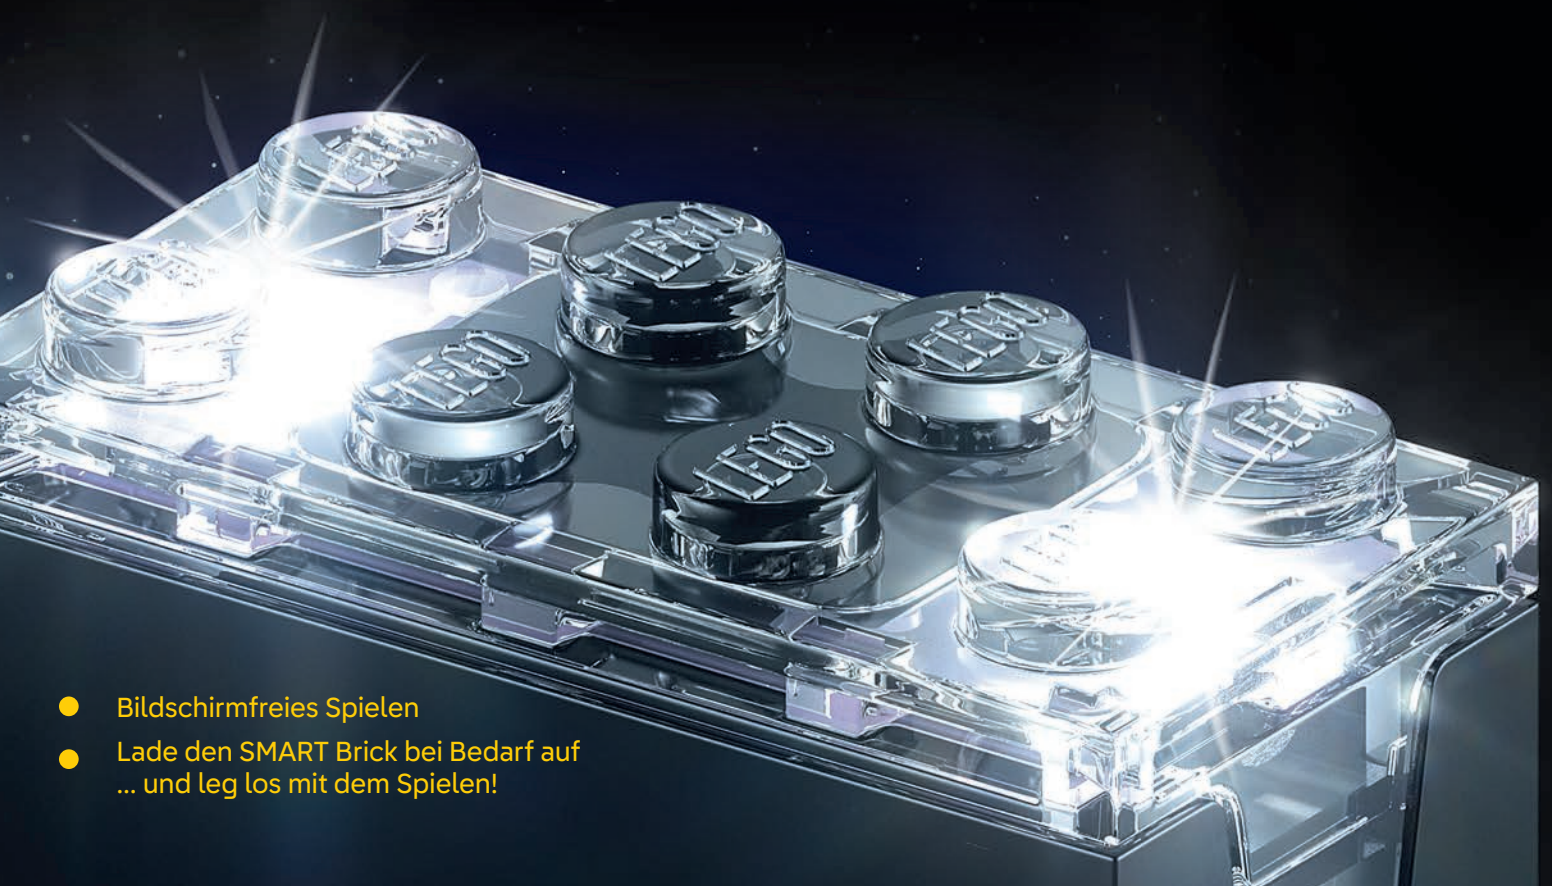

Alle Infos unter:

www.LEGOLANDDiscoveryCentre.de oder
www.LEGODiscoveryCentre.com

REAGIERT AUF DEINE BEWEGUNG UND DEIN SPIEL

- Bildschirmfreies Spielen
- Lade den SMART Brick bei Bedarf auf ... und leg los mit dem Spielen!