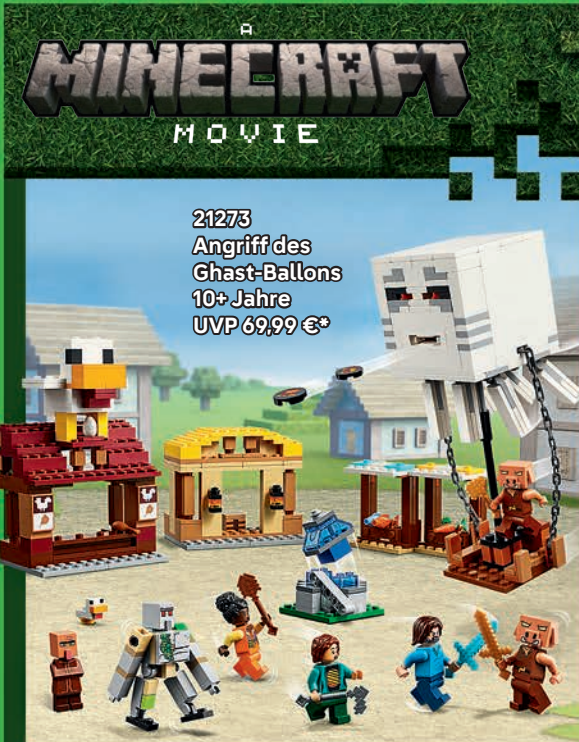

21275
Das TNT-
Dschungelhaus
8+ Jahre
UVP 29,99 €*
Modell schwimmt nicht.

21272
Waldanwesen mit Boxing
10+ Jahre
UVP 49,99 €*
Modell schwimmt nicht.

21273
Angriff des
Ghost-Ballons
10+ Jahre
UVP 69,99 €*
Modell schwimmt nicht.